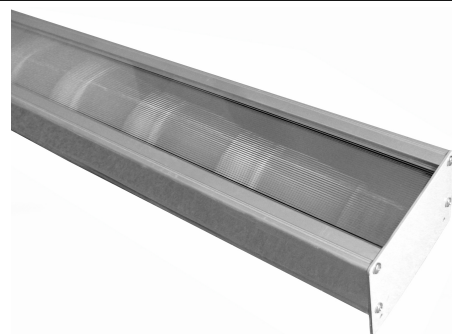

LED svítidlo katalogový list

TYP	L60
OBJEDNACÍ ČÍSLO	L60-23x44ST
VYZAŘOVACÍ ÚHEL	23x44°
VÝKON	65W
SVĚTELNÝ TOK	3520lm
ROZMĚR	1480 x 105 x 75 mm
BAREVNÝ ODSŤÍN	BÍLÁ 4000-4500K
POČET LED DIOD	CREE, 12ks
KRYTÍ	IP50 nebo IP53 do polohy max. + - 45°
VSTUPNÍ NAPĚTÍ	230V, 50Hz
MATERIÁL	eloxovaný hliníkový profil, netřítivé plexi
HMOTNOST	3 kg
UPEVNĚNÍ	na lanka, přisazené na strop, otočné aj.
ZÁRUKA	2 roky
VÝROBCE	Ing. Rudolf Tengler – RTG Českobratrská 357 276 01 Mělník tel.: 603 261 914

<http://www.rtg-tengler.cz/led-prumyslova-svitidla>